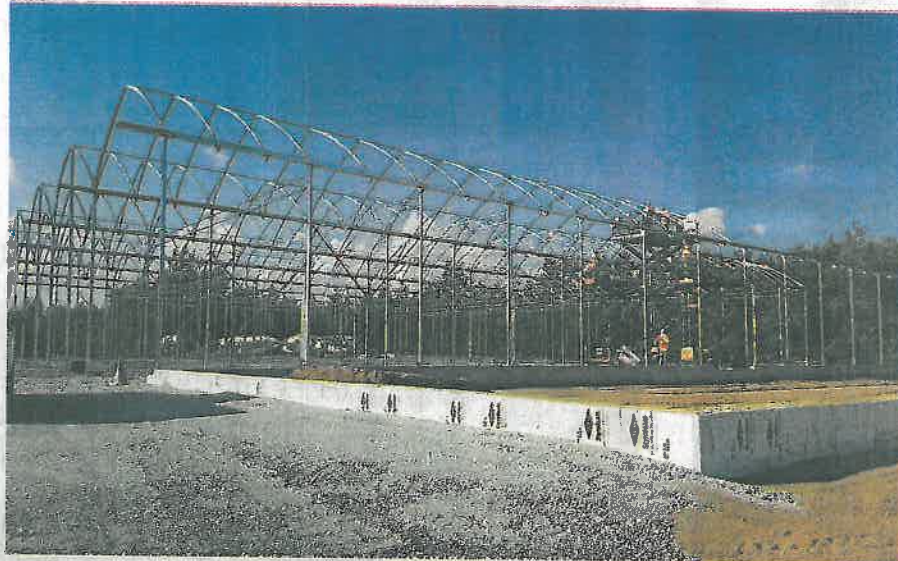

latribune.ca
facebook/quotidienlatribune
@LT_LaTribune

Les serres de production de cannabis apparaissent à Weedon

CLAUDE PLANTE
claude.plante@latribune.qc.ca

SHERBROOKE — Les travaux en vue de la construction de serres de production de cannabis de la firme MYM Nutraceuticals à Weedon vont bon train.

Une section importante du site de 1,5 million de pieds carrés a été déboisée et défrichée, dégagant ainsi un espace suffisamment vaste pour la construction de la phase 1 des serres, note la société.

Projet Weedon a pris livraison d'équipements et de structures pour les serres et a immédiatement entrepris la construction de la première serre de 30 000 pieds carrés. La phase 1 de la construction devrait être achevée ces jours-ci.

On prévoit l'installation des équipements et des systèmes de contrôle en octobre.

Le défrichement des terres pour la phase 2 se déroule parallèlement à la phase 1 de la construction des serres. Les fondations et les points d'ancrage seront terminés avant la fin de 2018.

On prévoit compléter la construction au cours du quatrième trimestre de 2019, alors que l'ensemble des installations de 1,5 million de pieds carrés de serres devrait être en production au deuxième trimestre de 2020, souligne un communiqué de presse.

La construction de la phase 1 des serres de production de cannabis de la société MYM Nutraceuticals à Weedon est bien amorcée. — PHOTO TIRÉE DE FACEBOOK

Hydro-Québec a déjà entrepris son processus de pré ingénierie et de planification sur la propriété. La prochaine étape consistera à transmettre ses besoins en approvisionnements pour l'alimentation en électricité du projet de serres.

Le plan pour l'alimentation de la puissance requise pour le site est prêt, ajoute-t-on.

Pour sa part, Environnement Québec a entrepris de traiter le

certificat d'autorisation requis pour le projet, certificat qui permettra la construction près des zones humides protégées de la propriété.

La Société a récemment conclu des partenariats avec trois établissements de la région pour élargir ses liens avec les communautés et apporter des éléments éducatifs au projet.

Rappelons qu'un partenariat

de MYM avec l'Université de Sherbrooke se concentrera sur les utilisations médicinales et industrielles du cannabis et du chanvre. Des chercheurs de l'Université de Sherbrooke travailleront de concert avec un coordonnateur de l'Université pour générer des partenariats additionnels en ciblant des compétences au sein de diverses facultés et centres de formation de l'institution.

LE MOT DU JOUR ANTIDOTE

OFFERT PAR **CAPITALES MÉDIAS**

ASSENER, verbe

Définitions — Donner (un coup) avec vigueur. *Assener un coup de poing.* — [Figuré] Dire, exprimer de façon brutale. *Assener une mauvaise nouvelle.*

Étymologie — De l'ancien français *as-*, 'faire devenir', et *sen*, 'direction' ; du germanique *sinnaz*, 'esprit'.

Synonymes — infliger, porter ; cracher, jeter par la tête, lancer, proférer, vomir...

Variante — asséner.

Après le français, l'anglais !

Antidote 9

WINDOWS • MAC • LINUX

www.antidote.info

PUBLIÉ DANS TOUS LES QUOTIDIENS DE GROUPE CAPITALES MÉDIAS

leSoleil

leDroit

leNouveliste

laTribune

leQuotidien leProgrès

laVoixdelEst