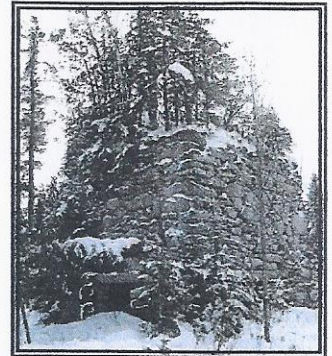

# Sentier de ski de fond, raquette et pédestre St-Gérard, rue des Loisirs

Grenier  
Nouveau  
2011

11

Four à chaux

6

Four à chaux

Ski de fond

## Pistes :

- 1- La Croche
- 2- Vieille maison
- 3- Loisirs
- 4- Ligne électrique
- 5- Grande montée
- 6- Four à chaux
- 7- Hébert  
Observation
- 8- Chevreuils
- 9- Oiseaux
- 10- Sentier Motoneige
- 11- Grenier