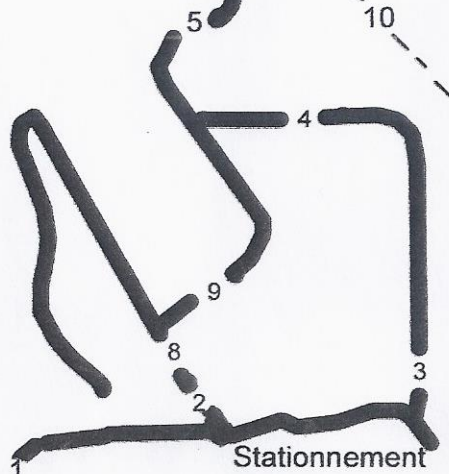

# Sentier de ski de fond, raquette et pédestre St-Gérard, rue des Loisirs

Grenier  
Nouveau  
2011

11

Four à chaux

6

Four à chaux

Ski de fond

## Pistes :

- 1- La Croche
- 2- Vieille maison
- 3- Loisirs
- 4- Ligne électrique
- 5- Grande montée
- 6- Four à chaux
- 7- Hébert  
Observation
- 8- Chevreuils
- 9- Oiseaux
- 10- Sentier Motoneige
- 11- Grenier

distance: du sentier:  
environ 10 kl.

Stationnement

10

Patinoire

Relais

Rue Brière

Rte 112

Invitation à venir découvrir le sentier de ski de fond, pédestre et raquette. Endroit merveilleux pour pratiquer vos sports préférés d'hiver à St-Gérard. **Le site est régulièrement entretenu**